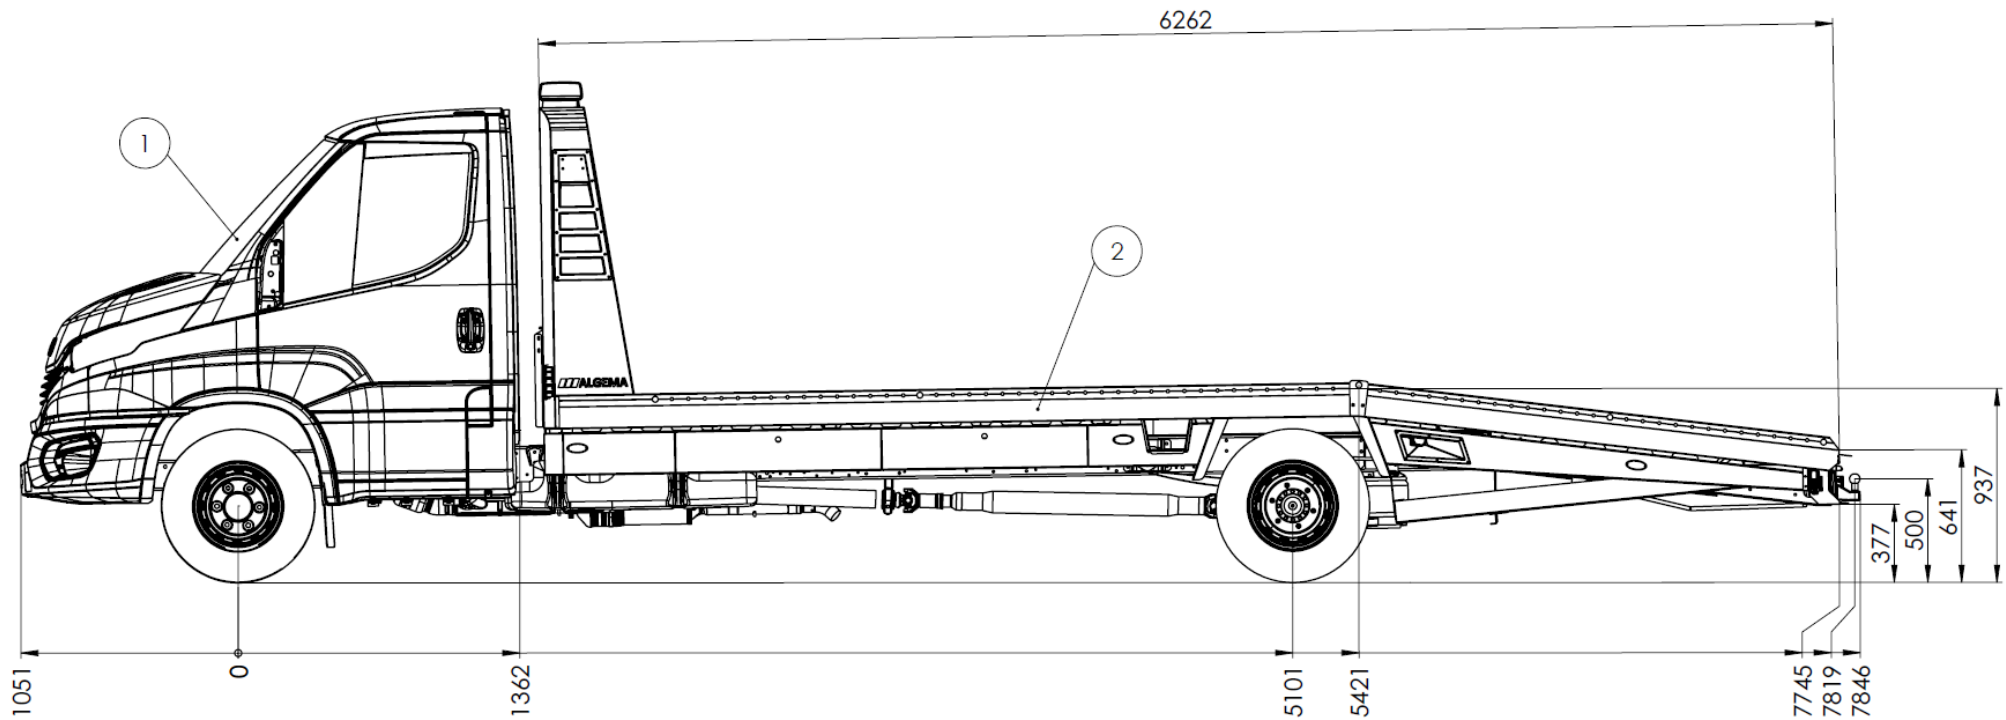

Abmessungen Einzelkabine 6m