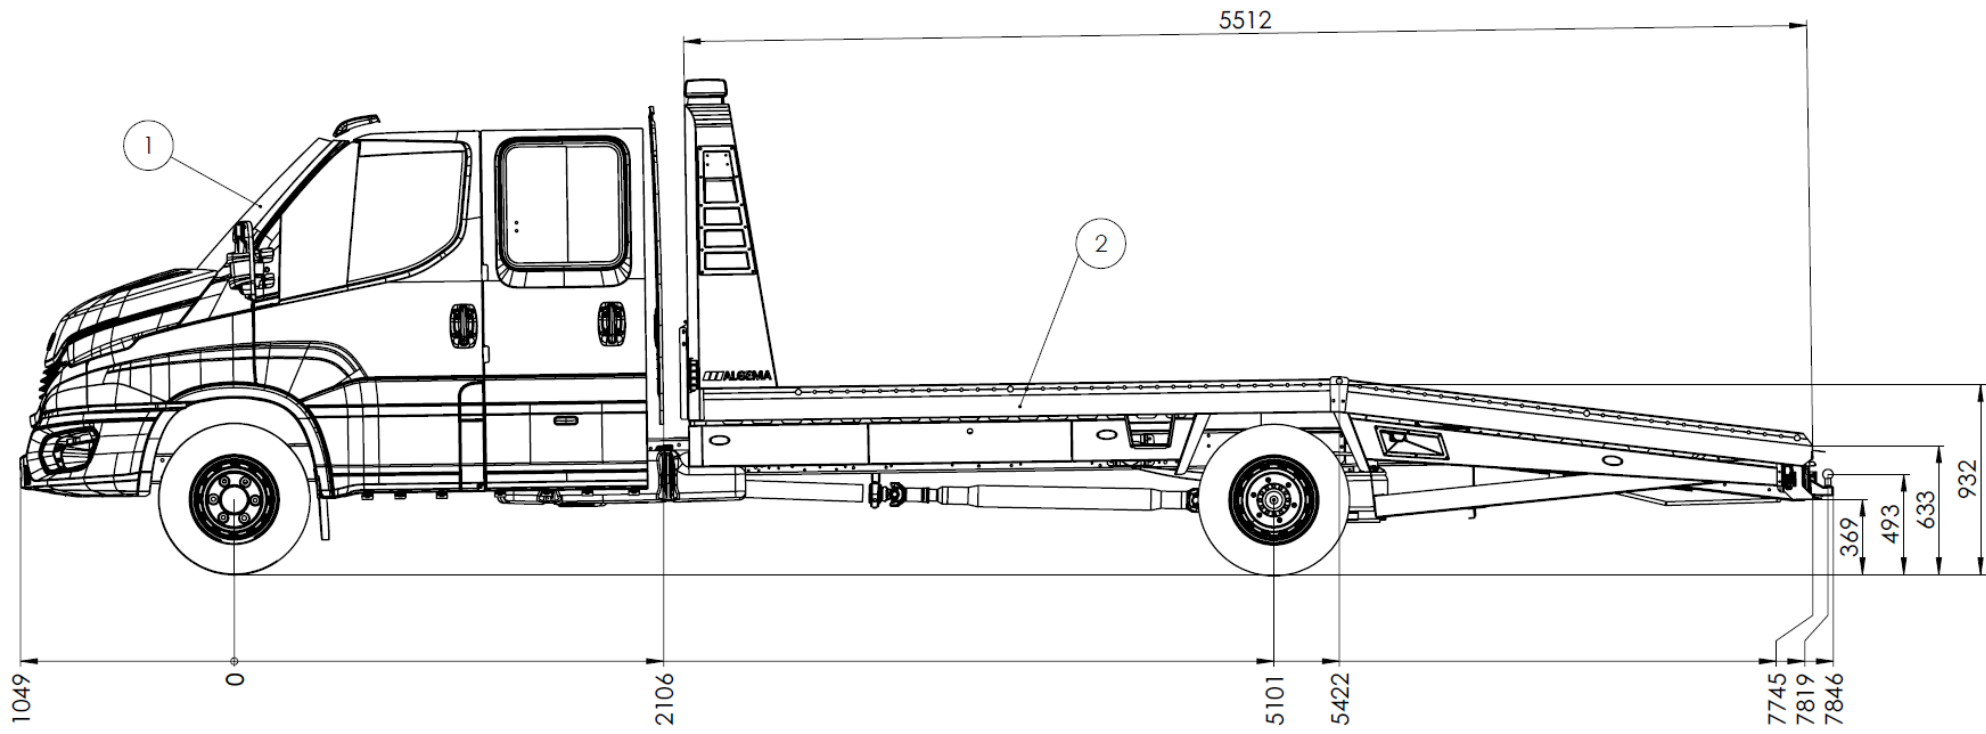

Technische Daten Festplateau2 5,5m & 6m für IVECO Daily 7t

IVECO

Abmessungen Daily 7t FP2 5,5m.....	2
Technische Daten Daily 7t FP2 5,5m.....	4
Pflichtausstattung Daily 7t FP2 5,5m.....	4
Abmessungen Daily 7t FP2 6mm.....	6
Technische Daten Daily 7t FP2 6m.....	7
Pflichtausstattung Daily 7t FP2 6m.....	7

Abmessungen Einzelkabine 5,5m

Abmessungen Doppelkabine 5,5m

Spezifikationen Fahrgestell Daily 7,0t

Umbau Festplateau2 5,5m

Kabine	Motor	Schadstoffklasse	Antrieb	Getriebe	Leistung [kW (PS)]	Zul. Achsl. 1	Zul. Achsl. 2	zGG	Masse Fahrbereit	Nutzlast	Anhängelast	zZGG	Bereifung	ESP	Bemerkung	
A1	Einzel	70 C 16H3.0	EU VI d	Heck	Hand	118 (160)	2.500	5.350	7.000	3.100	3.900	3.500	10.500	225/75 R16 C	•	Radstand 4.350 mm
A2	Einzel	70 C 18H	EU VI d	Heck	Hand	132 (180)	2.500	5.350	7.000	3.100	3.900	3.500	10.500	225/75 R16 C	•	Radstand 4.350 mm
A3	Einzel	70 C 18H A8	EU VI d	Heck	Autom.	132 (180)	2.500	5.350	7.000	3.100	3.900	3.500	10.500	225/75 R16 C	•	Radstand 4.350 mm
A4	Einzel	70 C 21H A8	EU VI d	Heck	Autom.	154 (210)	2.500	5.350	7.000	3.100	3.900	3.500	10.500	225/75 R16 C	•	Radstand 4.350 mm
A5	Doppel	70 C 16H3.0 D	EU VI d	Heck	Hand	118 (160)	2.500	5.350	7.000	3.250	3.750	3.500	10.500	225/75 R16 C	•	Radstand 5.100 mm
A6	Doppel	70 C 18H D	EU VI d	Heck	Hand	132 (180)	2.500	5.350	7.000	3.250	3.750	3.500	10.500	225/75 R16 C	•	Radstand 5.100 mm
A7	Doppel	70 C 18H A8 D	EU VI d	Heck	Autom.	132 (180)	2.500	5.350	7.000	3.250	3.750	3.500	10.500	225/75 R16 C	•	Radstand 5.100 mm
A8	Doppel	70 C 21H A8 D	EU VI d	Heck	Autom.	154 (210)	2.500	5.350	7.000	3.250	3.750	3.500	10.500	225/75 R16 C	•	Radstand 5.100 mm