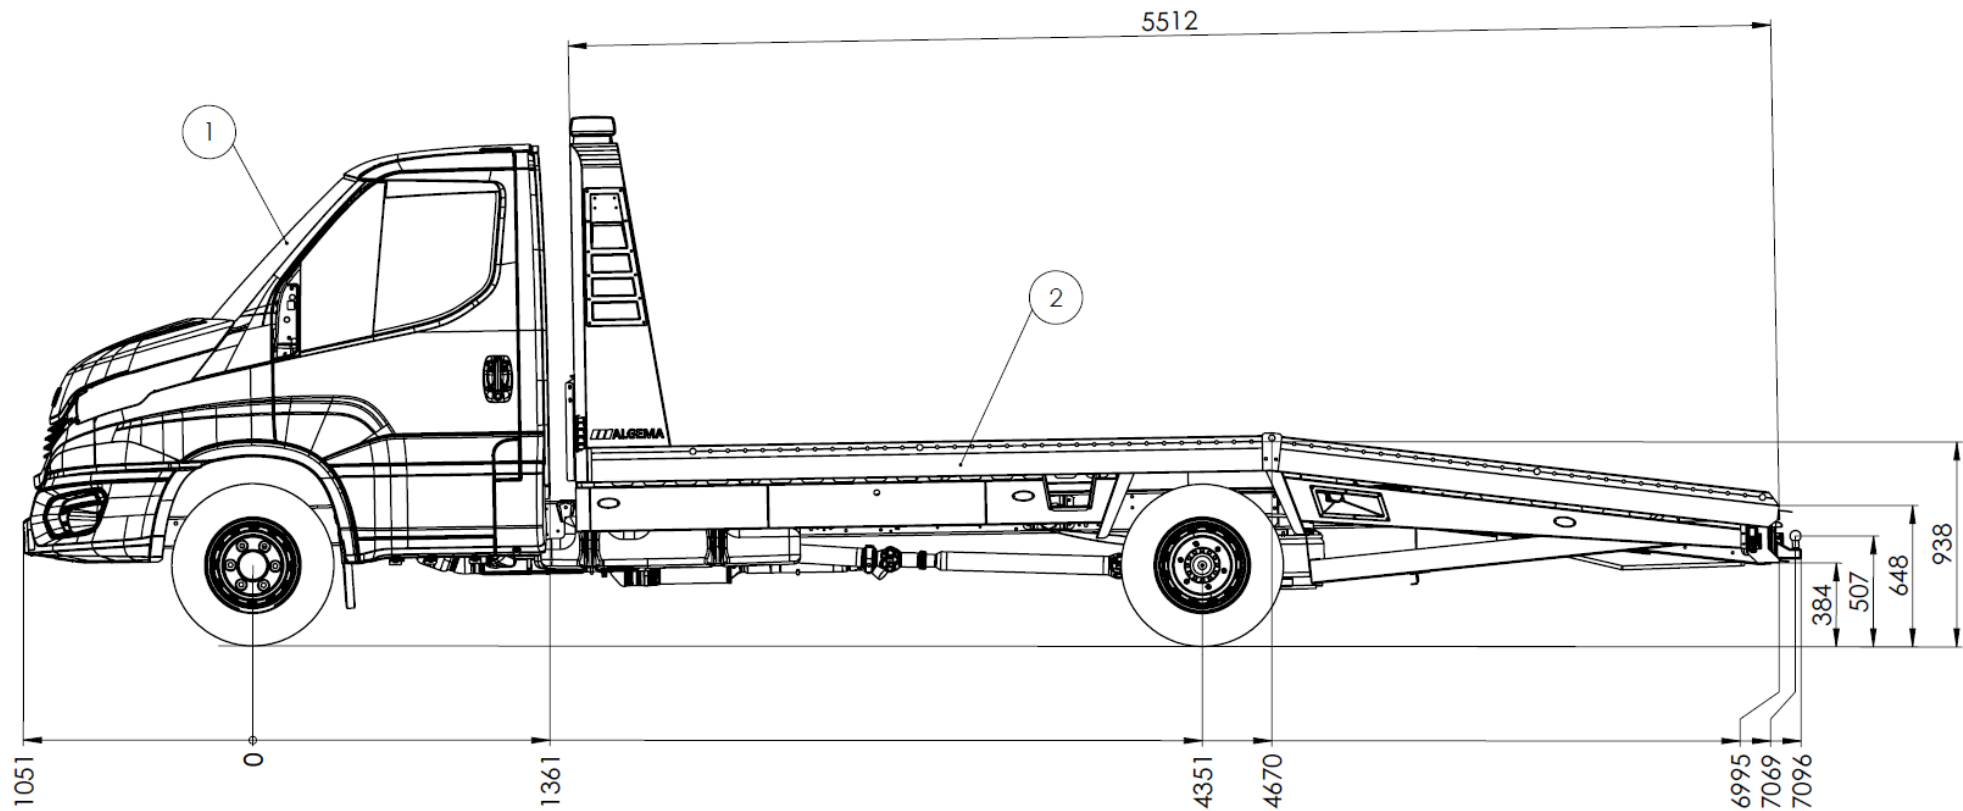

Technische Daten Festplateau2 5,5m & 6m für IVECO Daily 7t

IVECO

Abmessungen Daily 7t FP2 5,5m.....	2
Technische Daten Daily 7t FP2 5,5m.....	4
Pflichtausstattung Daily 7t FP2 5,5m.....	4
Abmessungen Daily 7t FP2 6mm.....	6
Technische Daten Daily 7t FP2 6m.....	7
Pflichtausstattung Daily 7t FP2 6m.....	7

Abmessungen Einzelkabine 5,5m

Abmessungen Doppelkabine 5,5m

Spezifikationen Fahrgestell Daily 7,0t

Umbau Festplateau2 5,5m

Kabine	Motor	Schadstoffklasse	Antrieb	Getriebe	Leistung [kW (PS)]	Zul. Achsl. 1	Zul. Achsl. 2	zGG	Masse Fahrbereit	Nutzlast	Anhängelast	zZGG	Bereifung	ESP	Bemerkung	
A1	Einzel	70 C 16H3.0	EU VI d	Heck	Hand	118 (160)	2.500	5.350	7.000	3.100	3.900	3.500	10.500	225/75 R16 C	•	Radstand 4.350 mm
A2	Einzel	70 C 18H	EU VI d	Heck	Hand	132 (180)	2.500	5.350	7.000	3.100	3.900	3.500	10.500	225/75 R16 C	•	Radstand 4.350 mm
A3	Einzel	70 C 18H A8	EU VI d	Heck	Autom.	132 (180)	2.500	5.350	7.000	3.100	3.900	3.500	10.500	225/75 R16 C	•	Radstand 4.350 mm
A4	Einzel	70 C 21H A8	EU VI d	Heck	Autom.	154 (210)	2.500	5.350	7.000	3.100	3.900	3.500	10.500	225/75 R16 C	•	Radstand 4.350 mm
A5	Doppel	70 C 16H3.0 D	EU VI d	Heck	Hand	118 (160)	2.500	5.350	7.000	3.250	3.750	3.500	10.500	225/75 R16 C	•	Radstand 5.100 mm
A6	Doppel	70 C 18H D	EU VI d	Heck	Hand	132 (180)	2.500	5.350	7.000	3.250	3.750	3.500	10.500	225/75 R16 C	•	Radstand 5.100 mm
A7	Doppel	70 C 18H A8 D	EU VI d	Heck	Autom.	132 (180)	2.500	5.350	7.000	3.250	3.750	3.500	10.500	225/75 R16 C	•	Radstand 5.100 mm
A8	Doppel	70 C 21H A8 D	EU VI d	Heck	Autom.	154 (210)	2.500	5.350	7.000	3.250	3.750	3.500	10.500	225/75 R16 C	•	Radstand 5.100 mm